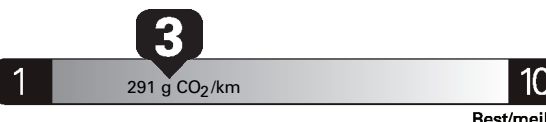

Carbon Dioxide Rating / Indice de dioxyde de carbone

Tailpipe emissions only / Émissions du tuyau d'échappement seulement